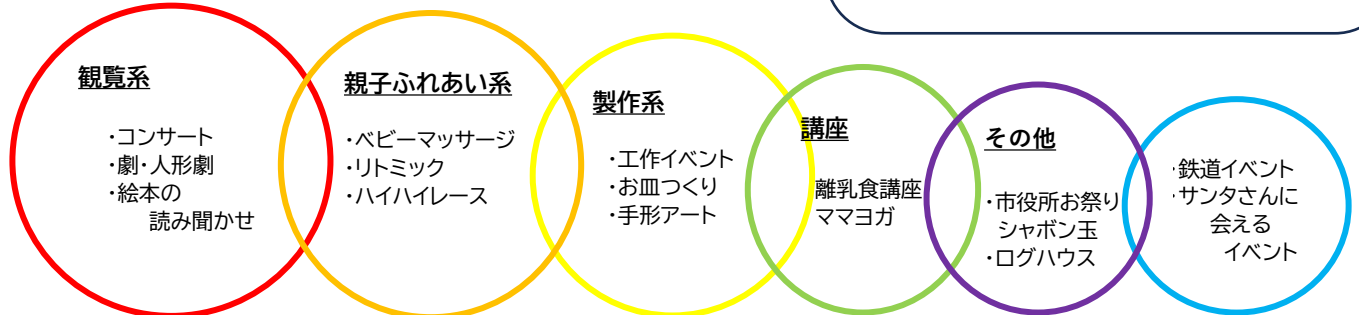

★とてもよかった・よかった理由

- ・泣いても気にせず過ごすことができ、泣いてしまった時も「大丈夫」と声をかけてもらい良かった
- ・子どもが親しみのある曲が多く一緒に歌うことができた
- ・みんな子連れでよかった
- ・公演の長さがちょうどよかった
- ・楽しい雰囲気だった

Q3. 今までに参加したイベントで楽しかったものを教えてください（産前～複数回答）