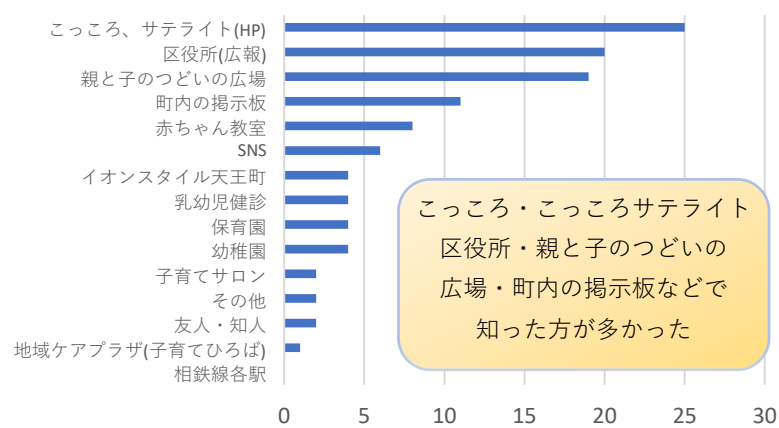

2024ほどがやこどもニコニコフェスタ うたのおもちゃ箱コンサート

利用者アンケートご報告

2024.12.19

ほどがやこどもニコニコフェスタ運営委員会

2024年10月26日に開催された「ほどがやこどもニコニコフェスタうたのおもちゃ箱コンサート」にてアンケートを実施いたしました。集計結果及び参加されたみなさまの声をご報告いたします【期間：2024年10月26日～11月28日 回答数：筆記形式53 Web24 合計77】

保土ヶ谷区全域から遊びに来てくれました

回答者の年齢層は30代が74%
40代、20代が約1割

お子様の年齢は0歳が33%
0歳～2歳で8割

Q1. 「ほどがやこどもニコニコフェスタ」をどこで知りましたか（複数回答可）

Q2. 本日のイベントの感想を教えてください

こっころ・こっころサテライト
区役所・親と子のつどいの
広場・町内の掲示版などで
知った方が多かった

★とてもよかった・よかった理由

- ・泣いても気にせず過ごすことができ、泣いてしまった時も「大丈夫」と声をかけてもらい良かった
- ・子どもが親しみのある曲が多く一緒に歌うことができた
- ・みんな子連れでよかった
- ・公演の長さがちょうどよかった
- ・楽しい雰囲気だった

Q3. 今までに参加したイベントで楽しかったものを教えてください（産前～複数回答）

Q.4 子育てで困っていることはなんですか？

Q5. 子育てに望むものは何ですか？

地域

- ・地域の方と一緒にあって
楽しめるもの (音楽会・運動会)
- ・温かい言葉かけ
- ・周りとの交流

あそび場

- ・安全にのびのび楽しめる環境
- ・行きやすく天候に左右されない
あそび場
- ・親子で楽しめるイベント

ともだち