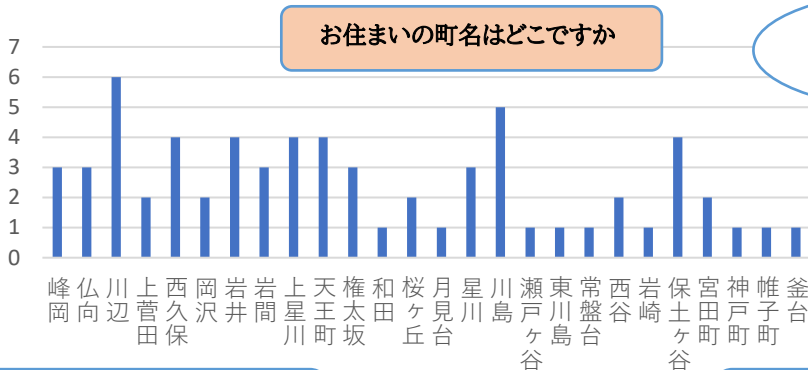

2024ほどがやこどもニコニコフェスタ うたのおもちゃ箱コンサート

利用者アンケートご報告

2024.12.19

ほどがやこどもニコニコフェスタ運営委員会

2024年10月26日に開催された「ほどがやこどもニコニコフェスタうたのおもちゃ箱コンサート」にてアンケートを実施いたしました。集計結果及び参加されたみなさまの声をご報告いたします【期間：2024年10月26日～11月28日 回答数：筆記形式53 Web24 合計77】

保土ヶ谷区全域から遊びに来てくれました

回答者の年齢層は30代が74%
40代、20代が約1割

お子様の年齢は0歳が33%
0歳～2歳で8割

Q1. 「ほどがやこどもニコニコフェスタ」をどこで知りましたか（複数回答可）

Q2. 本日のイベントの感想を教えてください

こっころ・こっころサテライト
区役所・親と子のつどいの
広場・町内の掲示版などで
知った方が多かった

★とてもよかった・よかった理由

- ・泣いても気にせず過ごすことができ、泣いてしまった時も「大丈夫」と声をかけてもらい良かった
- ・子どもが親しみのある曲が多く一緒に歌うことができた
- ・みんな子連れでよかった
- ・公演の長さがちょうどよかった
- ・楽しい雰囲気だった