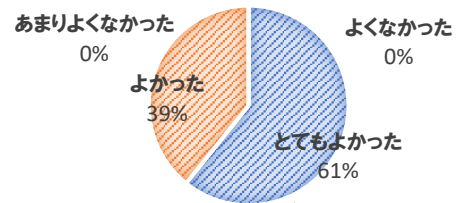

2024ほどがやこどもニコニコフェスタ うたのおもちゃ箱コンサート

利用者アンケートご報告

2024.12.19

ほどがやこどもニコニコフェスタ運営委員会

2024年10月26日に開催された「ほどがやこどもニコニコフェスタうたのおもちゃ箱コンサート」にてアンケートを実施いたしました。集計結果及び参加されたみなさまの声をご報告いたします【期間：2024年10月26日～11月28日 回答数：筆記形式53 Web24 合計77】

保土ヶ谷区全域から遊びに来てくれました

回答者の年齢層は30代が74%
40代、20代が約1割

お子様の年齢は0歳が33%
0歳～2歳で8割

Q1. 「ほどがやこどもニコニコフェスタ」をどこで知りましたか（複数回答可）

Q2. 本日のイベントの感想を教えてください

こっころ・こっころサテライト
区役所・親と子のつどいの
広場・町内の掲示版などで
知った方が多かった

★とてもよかった・よかった理由

- ・泣いても気にせず過ごすことができ、泣いてしまった時も「大丈夫」と声をかけてもらい良かった
- ・子どもが親しみのある曲が多く一緒に歌うことができた
- ・みんな子連れでよかった
- ・公演の長さがちょうどよかった
- ・楽しい雰囲気だった