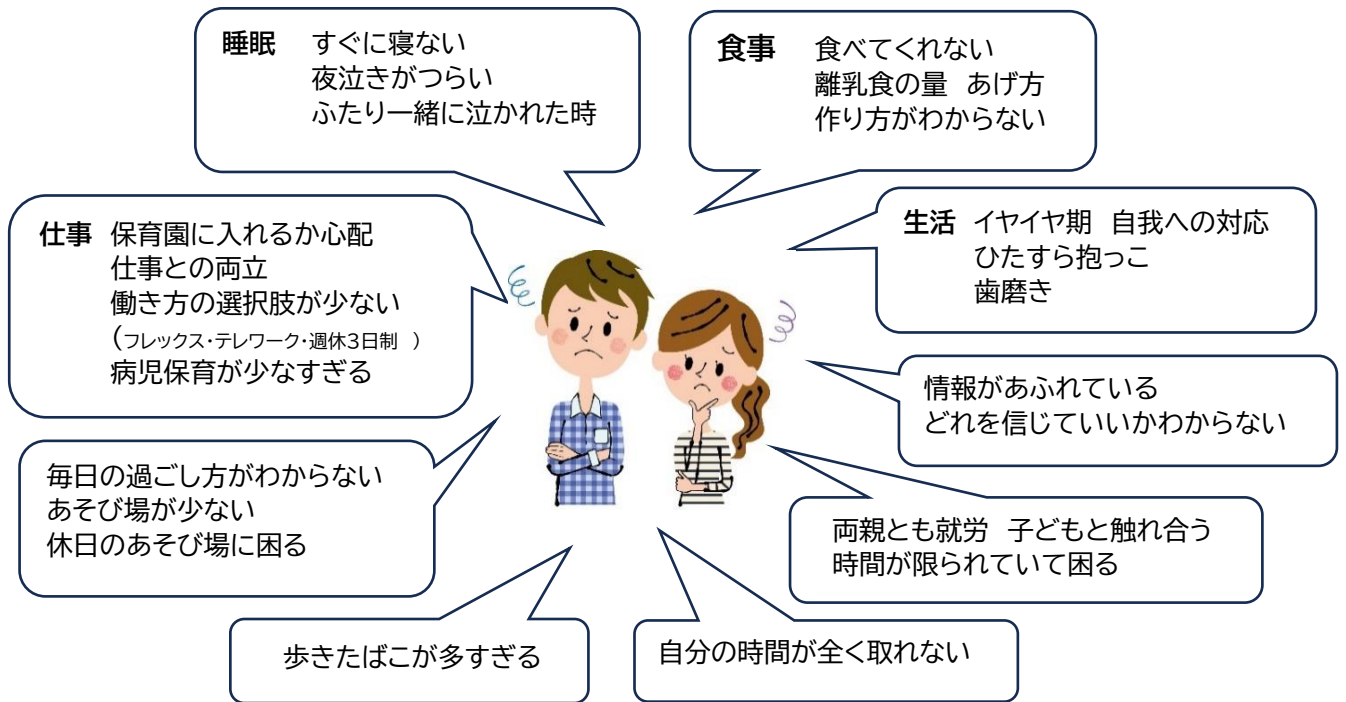

保土ヶ谷区全域から遊びに来てくれました

回答者の年齢層は30代が74%
40代、20代が約1割

お子様の年齢は0歳が33%
0歳～2歳で8割

Q1. 「ほどがやこどもニコニコフェスタ」をどこで知りましたか（複数回答可）

Q2. 本日のイベントの感想を教えてください

こっころ・こっころサテライト
区役所・親と子のつどいの
広場・町内の掲示版などで
知った方が多かった

★とてもよかった・よかった理由

- ・泣いても気にせず過ごすことができ、泣いてしまった時も「大丈夫」と声をかけてもらい良かった
- ・子どもが親しみのある曲が多く一緒に歌うことができた
- ・みんな子連れでよかった
- ・公演の長さがちょうどよかった
- ・楽しい雰囲気だった

Q3. 今までに参加したイベントで楽しかったものを教えてください（産前～複数回答）

Q.4 子育てで困っていることはなんですか？

Q5. 子育てに望むものは何ですか？

地域

- ・地域の方と一緒にあって
楽しめるもの (音楽会・運動会)
- ・温かい言葉かけ
- ・周りとの交流

あそび場

- ・安全にのびのび楽しめる環境
- ・行きやすく天候に左右されない
あそび場
- ・親子で楽しめるイベント

ともだち