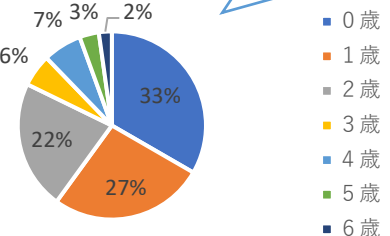

2024ほどがやこどもニコニコフェスタ うたのおもちゃ箱コンサート

利用者アンケートご報告

2024.12.19

ほどがやこどもニコニコフェスタ運営委員会

2024年10月26日に開催された「ほどがやこどもニコニコフェスタうたのおもちゃ箱コンサート」にてアンケートを実施いたしました。集計結果及び参加されたみなさまの声をご報告いたします【期間：2024年10月26日～11月28日 回答数：筆記形式53 Web24 合計77】

保土ヶ谷区全域から遊びに来てくれました

回答者の年齢層は30代が74%
40代、20代が約1割

お子様の年齢は0歳が33%
0歳～2歳で8割

Q1. 「ほどがやこどもニコニコフェスタ」をどこで知りましたか（複数回答可）

Q2. 本日のイベントの感想を教えてください

こっころ・こっころサテライト
区役所・親と子のつどいの
広場・町内の掲示版などで
知った方が多かった

★とてもよかった・よかった理由

- ・泣いても気にせず過ごすことができ、泣いてしまった時も「大丈夫」と声をかけてもらい良かった
- ・子どもが親しみのある曲が多く一緒に歌うことができた
- ・みんな子連れでよかった
- ・公演の長さがちょうどよかった
- ・楽しい雰囲気だった