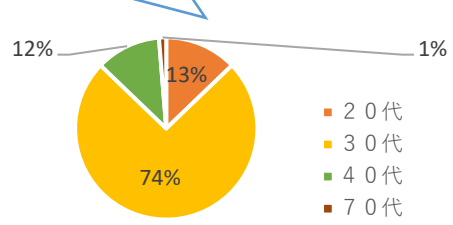

2024ほどがやこどもニコニコフェスタ うたのおもちゃ箱コンサート

利用者アンケートご報告

2024.12.19

ほどがやこどもニコニコフェスタ運営委員会

2024年10月26日に開催された「ほどがやこどもニコニコフェスタうたのおもちゃ箱コンサート」にてアンケートを実施いたしました。集計結果及び参加されたみなさまの声をご報告いたします【期間：2024年10月26日～11月28日 回答数：筆記形式53 Web24 合計77】

保土ヶ谷区全域から遊びに来てくれました

回答者の年齢層は30代が74%
40代、20代が約1割

お子様の年齢は0歳が33%
0歳～2歳で8割

Q1. 「ほどがやこどもニコニコフェスタ」をどこで知りましたか（複数回答可）

Q2. 本日のイベントの感想を教えてください

こっころ・こっころサテライト
区役所・親と子のつどいの
広場・町内の掲示版などで
知った方が多かった

★とてもよかった・よかった理由

- ・泣いても気にせず過ごすことができ、泣いてしまった時も「大丈夫」と声をかけてもらい良かった
- ・子どもが親しみのある曲が多く一緒に歌うことができた
- ・みんな子連れでよかった
- ・公演の長さがちょうどよかった
- ・楽しい雰囲気だった